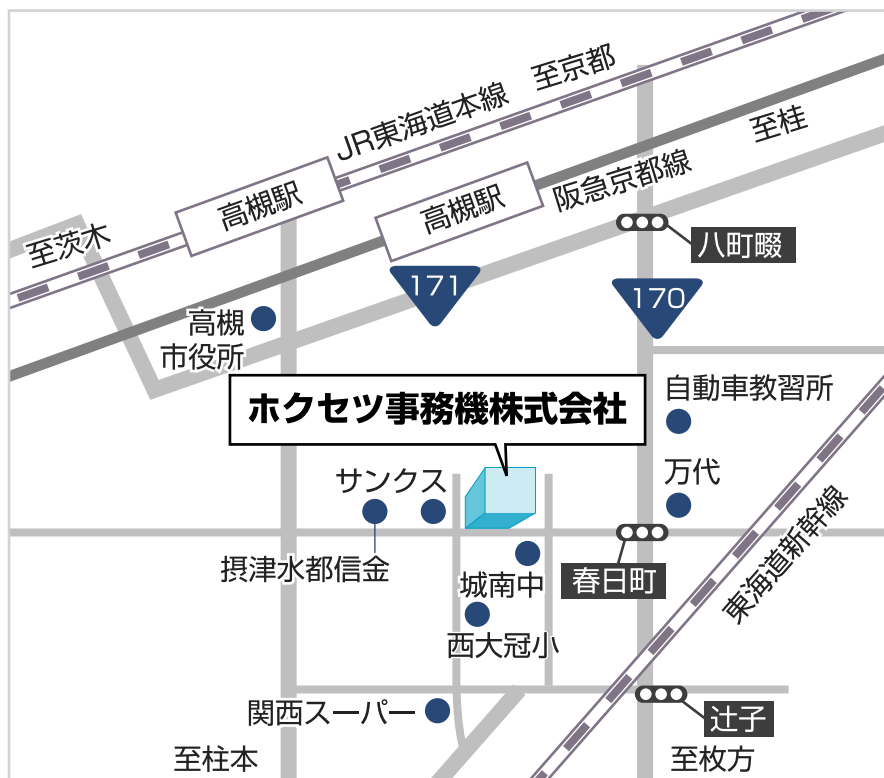

伝える

人から人へ
未来に向けて
真心を伝え続けるために」

近隣地図

お車の方は

・国道 170号線春日町交差点西へ 5分

・国道 17号線市役所交差点又は八丁畷交差点南下 10分

電車の方は

・JR東海道本線高槻駅又は阪急高槻市駅下車

・京阪バス春日町バス停徒歩 8分

快適なオフィス環境を創造するシステムトータルパートナー

ホクセツ事務機株式会社

<http://www.e-jinuk.com>